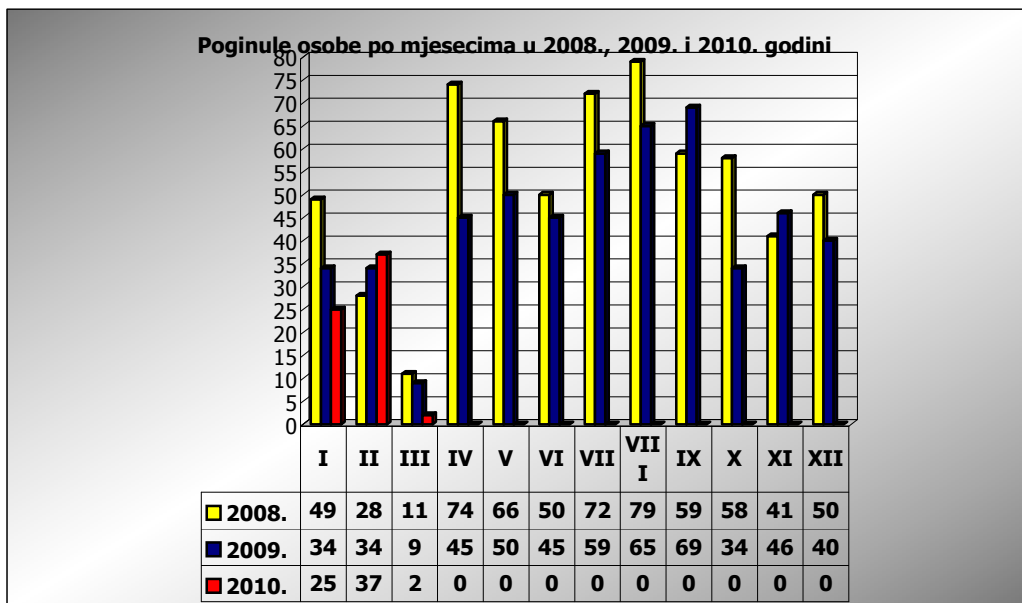

**PRIKAZ POGINULIH OSOBA U PROMETNIM NESREĆAMA U
2010. GODINI U REPUBLICI HRVATSKOJ PO MJESECIMA
(usporedba s 2008. i 2009. godinom)**

mjesec	poginuli			2010./2008.		2010./2009.	
	2008. g.	2009. g.	2010. g.				
siječanj	49	34	25	-49%	-24	-26%	-9
veljača	28	34	37	32%	9	9%	3
ožujak	11	9	2	-82%	-9	-78%	-7
travanj							
svibanj							
lipanj							
srpanj							
kolovoz							
rujan							
listopad							
studen							
prosinac							
I	49	34	25	-49%	-24	-26%	-9
I - II	77	68	62	-19%	-15	-9%	-6
I - III	88	77	64	-27%	-24	-17%	-13

III. mjesec - podaci s danom 11.03.2008., 2009. i 2010.