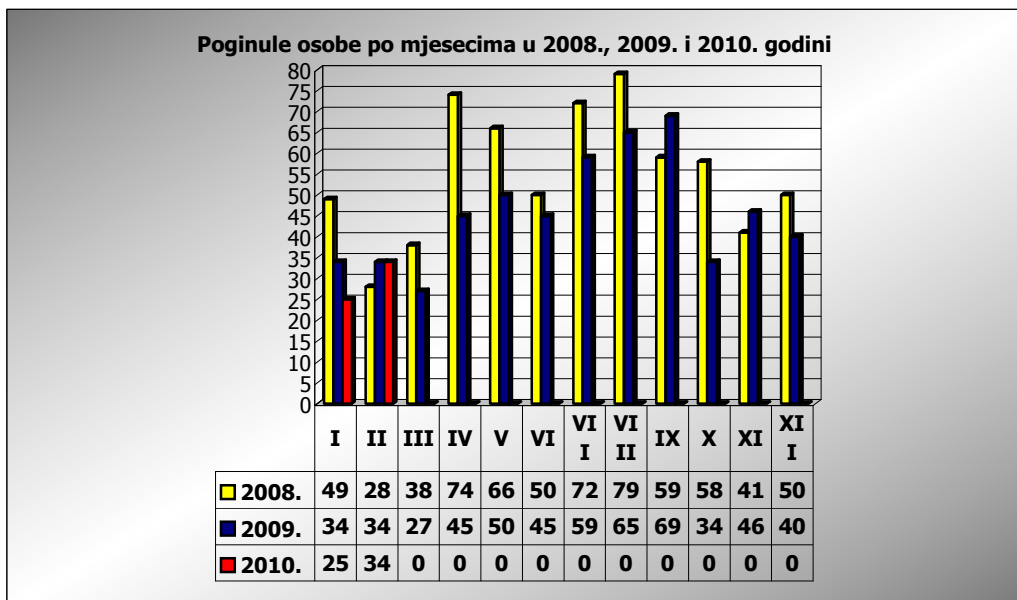

**PRIKAZ POGINULIH OSOBA U PROMETNIM NESREĆAMA U  
2010. GODINI U REPUBLICI HRVATSKOJ PO MJESECIMA  
(usporedba s 2008. i 2009. godinom)**

mjesec	poginuli			2010./2008.		2010./2009.	
	2008. g.	2009. g.	2010. g.				
siječanj	49	34	25	-49%	-24	-26%	-9
veljača	28	34	34	21%	6	0%	0
ožujak							
travanj							
svibanj							
lipanj							
srpanj							
kolovoz							
rujan							
listopad							
studenj							
prosinac							
<b>I</b>	49	34	25	-49%	-24	-26%	-9
<b>I - II</b>	77	68	59	-23%	-18	-13%	-9

II. mjesec - podaci s danom 28.02.2008., 2009. i 2010.