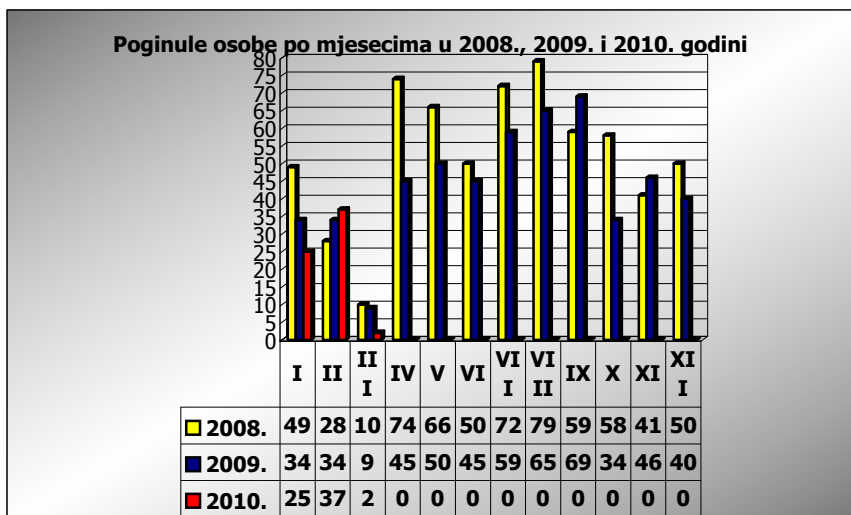

**PRIKAZ POGINULIH OSOBA U PROMETNIM NESREĆAMA U  
2010. GODINI U REPUBLICI HRVATSKOJ PO MJESECIMA  
(usporedba s 2008. i 2009. godinom)**

mjesec	poginuli			2010./2008.		2010./2009.	
	2008. g.	2009. g.	2010. g.				
siječanj	49	34	25	-49%	-24	-26%	-9
veljača	28	34	37	32%	9	9%	3
ožujak	10	9	2	-80%	-8	-78%	-7
travanj							
svibanj							
lipanj							
srpanj							
kolovoz							
rujan							
listopad							
studen							
prosinac							
<b>I</b>	49	34	25	-49%	-24	-26%	-9
<b>I - II</b>	77	68	62	-19%	-15	-9%	-6
<b>I - III</b>	87	77	64	-26%	-23	-17%	-13

III. mjesec - podaci s danom 10.03.2008., 2009. i 2010.