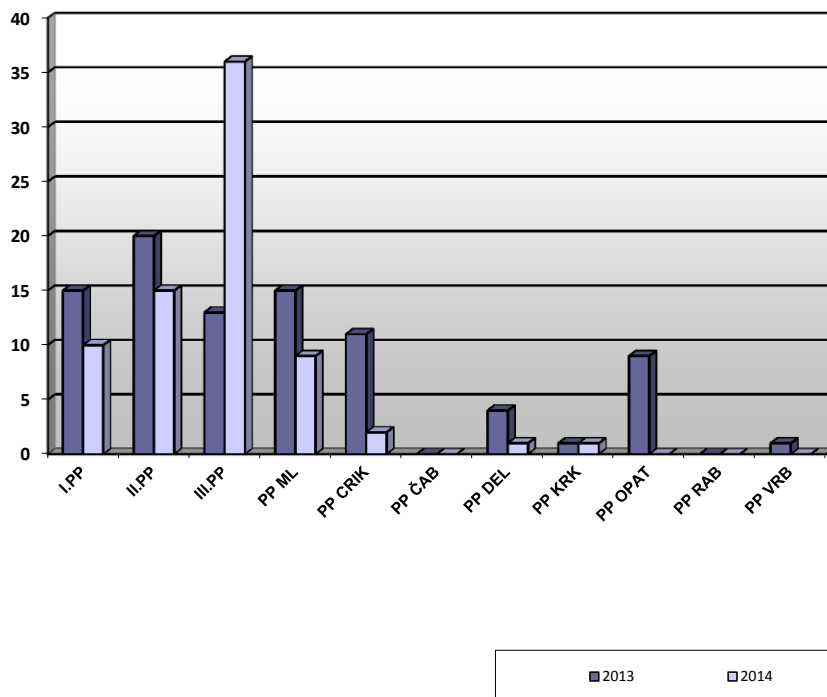

Rasprostranjenost KD-a maloljetničke delinkvencije po policijskim postajama

Policijske postaje	G. 2013.	G. 2014.	+/-	+/- %
I. PP	15	10	-5	-33,3
II. PP	20	15	-5	-25,0
III. PP	13	36	23	176,9
PP MALI LOŠINJ	15	9	-6	-40,0
PP CRIKVENICA	11	2	-9	-81,8
PP DELNICE	4	1	-3	-75,0
PP KRK	1	1	-	-
PP OPATIJA	9	-	-	-
PP VRBOVSKO	1	-	-	-
UKUPNO	89	74	-15	-16,9

Struktura kriminaliteta maloljetnika i djece

STRUKTURA	UKUPNO		+ - %	MATERIJALNA ŠTETA	
	2013.	2014.		2013.	2014.
Opći kriminalitet	72	46	-36,1	232.797,00	606.176,00
Organizirani krim.	5	3	-40,0	3.575,00	2.661,00
Zloupotreba droge	11	25	127,3	--	--
UKUPNO	88	74	-15,9	236.372,00	608.837,00
Sigurnost prometa	1	-	-	500,00	--
SVEUKUPNO	89	74	-16,9	236.872,00	608.837,00
KD na štetu malolj.	2	5	150,0	--	--

Maloljetni počinitelji kaznenih djela - po spolu i starosti

Policijske postaje	Sveukupno počinitelji	MALOLJETNI POČINITELJI PO SPOLU I STAROSTI						Mlađi punoljet. (od 18 do 21)	Broj djece među mal. počin. - %
		Ukupno	Muški	Ženski	Djeca (do 14. g)	Od 14 do 16 g.	Od 16 do 18 g.		
I. PP	123	14	11	3	2	2	10	-	14,3
II. PP	170	18	17	1	4	4	10	1	22,2
III. PP	166	19	17	2	2	6	11	3	10,5
PP MALI LOŠINJ	21	7	7	-	2	2	3	-	28,6
PP CRIKVENICA	102	2	2	-	2	-	-	2	100,0
PP ČABAR	4	-	-	-	-	-	-	-	-
PP DELNICE	40	1	1	-	1	-	-	-	100,0
PP KRK	34	1	1	-	-	-	1	1	-
PP OPATIJA	71	-	-	-	-	-	-	-	-
PP RAB	18	-	-	-	-	-	-	-	-
PP VRBOVSKO	19	-	-	-	-	-	-	-	-
UKUPNO PU	768	62	56	6	13	14	35	7	21,0
(G. 2013.)	929	76	64	12	4	21	51	57	5,3