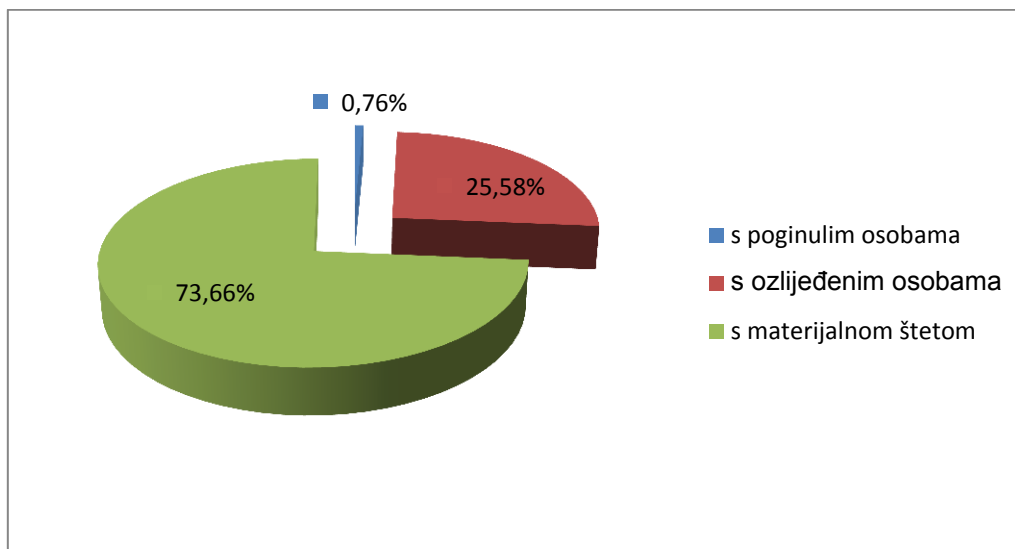

Prikaz prometnih nesreća s analizom stradalih sudionika za I. polugodište 2014/2013. godine

Vrste prometnih nesreća

Rasprostranjenost prometnih nesreća po policijskim postajama

Policijska postaja	UKUPNO			PROMETNE NESREĆE S:			NASTRADALE OSOBE		
	2013.	2014.	+ - %	poginulim osobama	ozlijeđenim osobama	materij. štetom	poginule	teže ozlijeđene	lakše ozlijeđene
PPRP RIJEKA	919	1.028	11,9	4	272	752	4	58	275
PP MALI LOŠINJ	44	35	-20,5	1	5	29	1	5	5
PP CRIKVENICA	86	97	12,8	1	34	62	1	13	41
PP ČABAR	6	8	33,3	-	1	7	-	-	1
PP DELNICE	90	59	-34,4	-	15	44	-	3	14
PP KRK	110	79	-28,2	2	17	60	3	7	20
PP OPATIJA	101	141	39,6	-	33	108	-	7	31
PP RAB	15	19	26,7	-	9	10	-	2	10
PP VRBOVSKO	34	32	-5,9	-	2	30	-	-	3
UKUPNO	1.405	1.498	6,6	8	388	1.102	9	95	400

Nastradali sudionici

Nastradali sudionici	Poginuli			Teže ozlijeđeni			Lakše ozlijeđeni		
	2013.	2014.	+ - %	2013.	2014.	+ - %	2013.	2014.	+ - %
Vozači	4	6	50,0	65	60	-7,7	185	235	27,0
Putnici	-	1	100,0	19	16	-15,8	76	108	42,1
Pješaci	3	2	-33,3	18	19	5,6	39	57	46,2
UKUPNO	7	9	28,6	102	95	-6,9	300	400	33,3