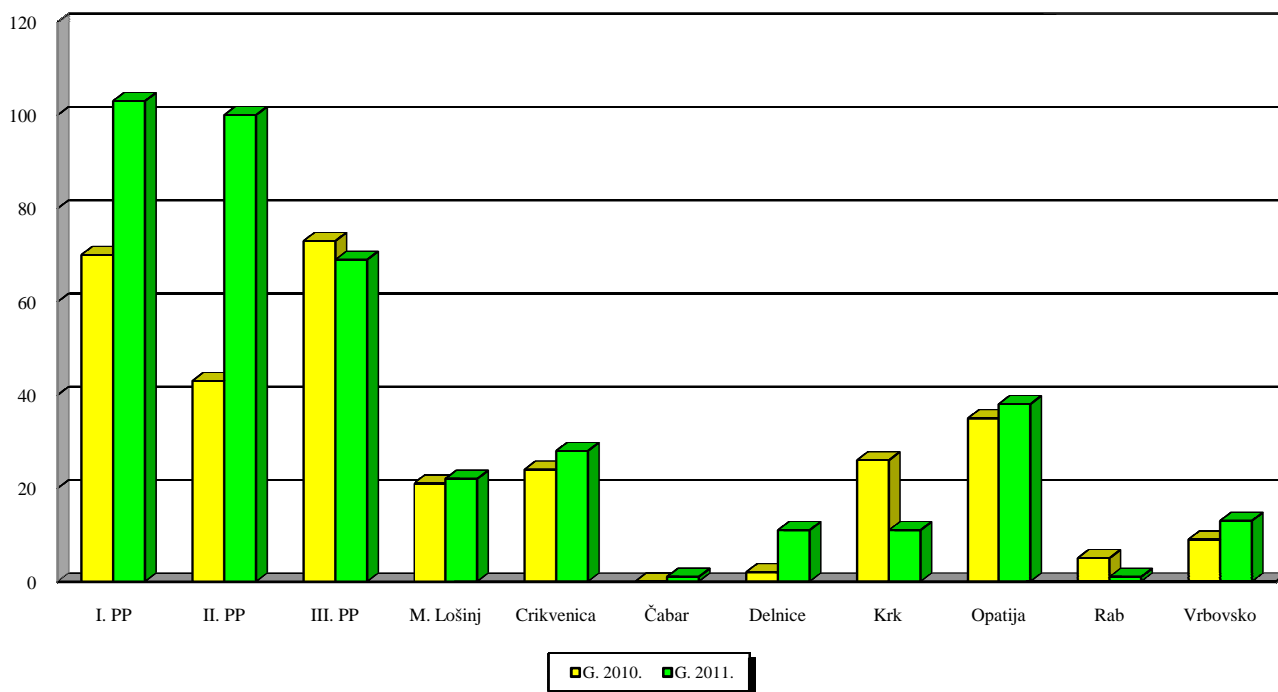

Prikaz KD-a maloljetničke delinkvencije

Prikaz KD-a po Policijskim postajama

Policijske postaje	G. 2010.	G. 2011.	+/-	%
I. PP	70	103	33	47,1
II. PP	43	100	57	132,6
III. PP	73	69	-4	-5,5
PP MALI LOŠINJ	21	22	1	4,8
PP CRIKVENICA	24	28	4	16,7
PP ČABAR	-	1	1	100,0
PP DELNICE	2	11	9	450,0
PP KRK	26	11	-15	-57,7
PP OPATIJA	35	38	3	8,6
PP RAB	5	1	-4	-80,0
PP VRBOVSKO	9	13	4	44,4
UKUPNO	308	397	89	28,9

Udio u razriješenim kaznenim djelima

Policijske postaje	Sveukupno KD-a	Sveukupno razriješeno	Malolj. delinkv.	Udio mal u razrij.
I. PP	898	724	103	14,2
II. PP	889	722	100	13,9
III. PP	1.030	722	69	9,6
PP MALI LOŠINJ	209	129	22	17,1
PP CRIKVENICA	473	230	28	12,2
PP ČABAR	33	25	1	4,0
PP DELNICE	199	156	11	7,1
PP KRK	482	193	11	5,7
PP OPATIJA	710	556	38	6,8
PP RAB	136	55	1	1,8
PP VRBOVSKO	155	140	13	9,3
UKUPNO PU	5.214	3.652	397	10,9
(G. 2010.)	5.064	3.644	308	8,5

Maloljetni počinitelji - po spolu i starosti

Policijske postaje	Sveukupno počinitelji	MALOLJETNI POČINITELJI PO SPOLU I STAROSTI						Počinitelji od 18 do 21 g.
		Ukupno	Muški	Ženski	Do 14. g	14 - 16 g.	16 - 18 g.	
I. PP	609	87	84	3	18	27	42	76
II. PP	616	102	95	7	19	40	43	8
III. PP	549	63	58	5	10	17	36	10
PP MALI LOŠINJ	108	26	25	1	3	12	11	3
PP CRIKVENICA	212	23	18	5	1	10	12	15
PP ČABAR	16	1	1	-	-	1	-	1
PP DELNICE	158	12	12	-	5	2	5	11
PP KRK	154	9	9	-	1	2	6	12
PP OPATIJA	471	27	27	-	4	6	17	22
PP RAB	53	1	1	-	-	-	1	1
PP VRBOVSKO	47	7	5	2	-	4	3	8
UKUPNO PU	2.993	358	335	23	61	121	176	167
(G. 2010.)	3.075	357	335	22	67	118	172	166

Za navedena kaznena djela prijavljeno je 167 (166) počinitelja.