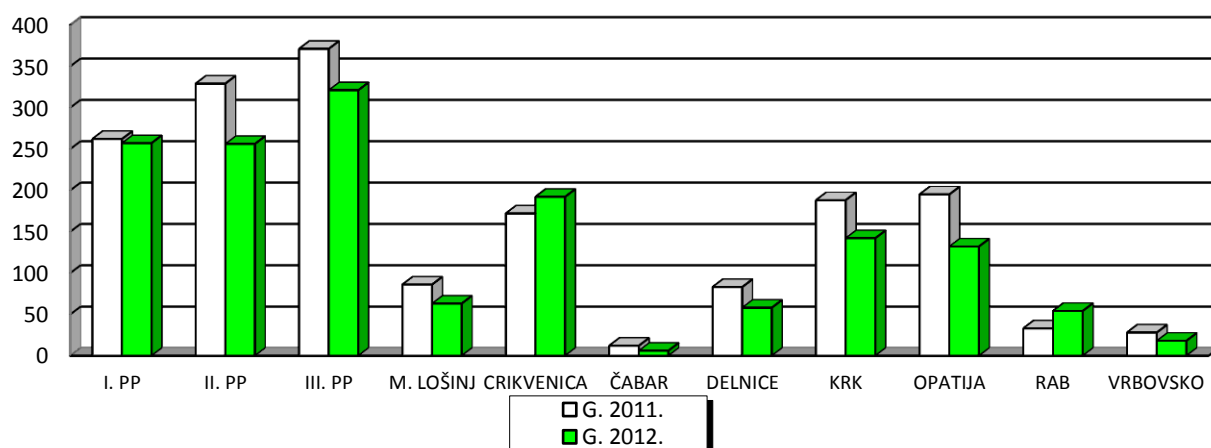

## Rasprostranjenost kaznenih djela općeg kriminaliteta po PP

## Prikaz po policijskim postajama

POLICIJSKE POSTAJE	UKUPNO KD-a	UKUPNO OPĆI KRIM.		+/- %
		2011.	2012.	
I. RIJEKA	405	262	257	-1,9
II. RIJEKA	381	329	256	-22,2
III. RIJEKA	404	371	321	-13,5
PP MALI LOŠINJ	72	86	63	-26,7
PP CRIKVENICA	241	172	192	11,6
PP ČABAR	7	12	6	-50,0
PP DELNICE	69	83	58	-30,1
PP KRK	153	188	142	-24,5
PP OPATIJA	321	195	132	-32,3
PP RAB	62	33	54	63,6
PP VRBOVSKO	20	28	18	-35,7
<b>UKUPNO PU PG</b>	<b>2 135</b>	<b>1 759</b>	<b>1 499</b>	<b>-14,8</b>

## Prikaz strukture općeg kriminaliteta

STRUKTURA	Prijavljena kaznena djela			Razriješena KD		Naknadno otkrivena KD			
	Ukupno	Zatečen	Nepoznat	Ukupno	%	Ukupno	%	Ranije razdoblje	%
KD protiv imovine	1 123	25	1 089	496	44,2	462	42,4	80	35,1
KD protiv života i tijela	36	-	24	36	100,0	24	100,0	1	95,8
KD protiv opće sig. ljudi i imov.	10	-	9	7	70,0	6	66,7	-	66,7
Ostala KD općeg kriminaliteta	250	59	154	241	96,4	145	94,2	-	94,2
KD iz djel. suzb. mlt. delinkv.	80	-	57	80	100,0	57	100,0	-	100,0
<b>UKUPNO OPĆI KRIM.</b>	<b>1 499</b>	<b>84</b>	<b>1 333</b>	<b>860</b>	<b>57,4</b>	<b>694</b>	<b>52,1</b>	<b>81</b>	<b>46,0</b>