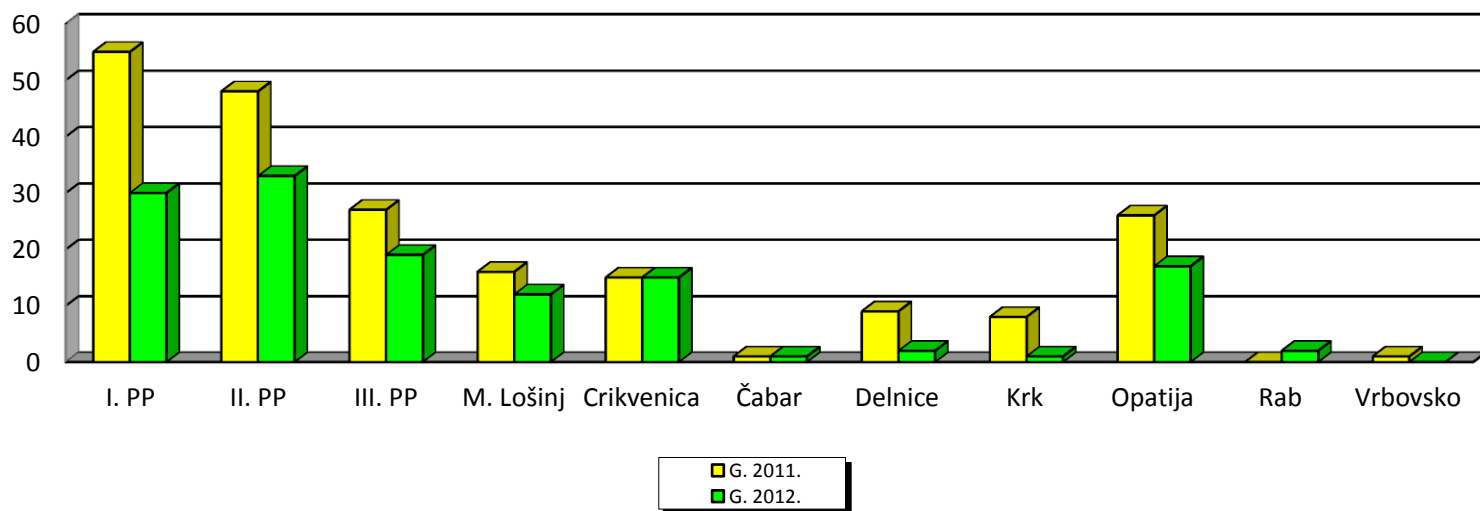

### Prikaz KD-a maloljetničke delinkvencije

### Prikaz maloljetničke delinkvencije po PP

Policijske postaje	G. 2011.	G. 2012.	+/-	%
I. PP	55	<b>30</b>	-25	-45,5
II. PP	48	<b>33</b>	-15	-31,3
III. PP	27	<b>19</b>	-8	-29,6
PP MALI LOŠINJ	16	<b>12</b>	-4	-25,0
PP CRIKVENICA	15	<b>15</b>	0	0
PP ČABAR	1	<b>1</b>	0	0
PP DELNICE	9	<b>2</b>	-7	-77,8
PP KRK	8	<b>1</b>	-7	-87,5
PP OPATIJA	26	<b>17</b>	-9	-34,6
PP RAB	-	<b>2</b>	2	100,0
PP VRBOVSKO	1	-	-1	-100,0
<b>UKUPNO</b>	206	<b>132</b>	-74	-35,9

### Udio maloljetničke delinkvencija u razriješenim kaznenim djelima

Policijske postaje	Sveukupno KD-a	Razriješena KD	Mlt. delinkv.	% - udjel mlt. del.
I. PP	409	310	30	9,7
II. PP	394	309	33	10,7
III. PP	412	279	19	6,8
PP MALI LOŠINJ	76	38	12	31,6
PP CRIKVENICA	245	150	15	10,0
PP ČABAR	7	6	1	16,7
PP DELNICE	70	47	2	4,3
PP KRK	155	57	1	1,8
PP OPATIJA	326	278	17	6,1
PP RAB	63	49	2	4,1
PP VRBOVSKO	21	14	-	-
<b>UKUPNO PU</b>	<b>2 178</b>	<b>1 537</b>	<b>132</b>	<b>8,6</b>
(G. 2011.)	2 471	1 826	206	11,3

Za navedena kaznena djela prijavljeno je 65 (73) počinitelja.