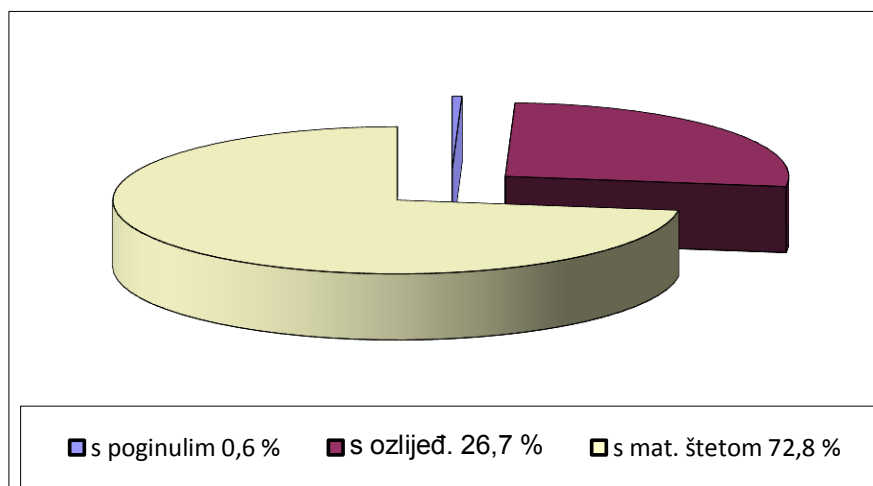

Vrste prometnih nesreća

Policajska postaja	UKUPNO			PROMETNE NESREĆE S:			NASTRADALE OSOBE		
	2011.	2012.	+ - %	poginulim osobama	ozlijeđen. osobama	materij. štetom	poginule	teže ozlijeđene	lakše ozlijeđene
PPRP RIJEKA	997	929	-6,8	4	246	679	4	53	255
PP MALI LOŠINJ	55	55	0	-	17	38	-	9	13
PP CRIKVENICA	91	104	14,3	2	37	65	2	15	33
PP ČABAR	6	11	83,3	-	2	9	-	-	2
PP DELNICE	68	70	2,9	-	14	56	-	1	13
PP KRK	168	132	-21,4	-	33	99	-	11	32
PP OPATIJA	173	95	-45,1	1	21	73	3	10	23
PP RAB	23	17	-26,1	-	11	6	-	4	11
PP VRBOVSKO	38	38	0	1	6	31	1	3	4
UKUPNO	1 619	1 451	-10,4	8	387	1 056	10	106	386