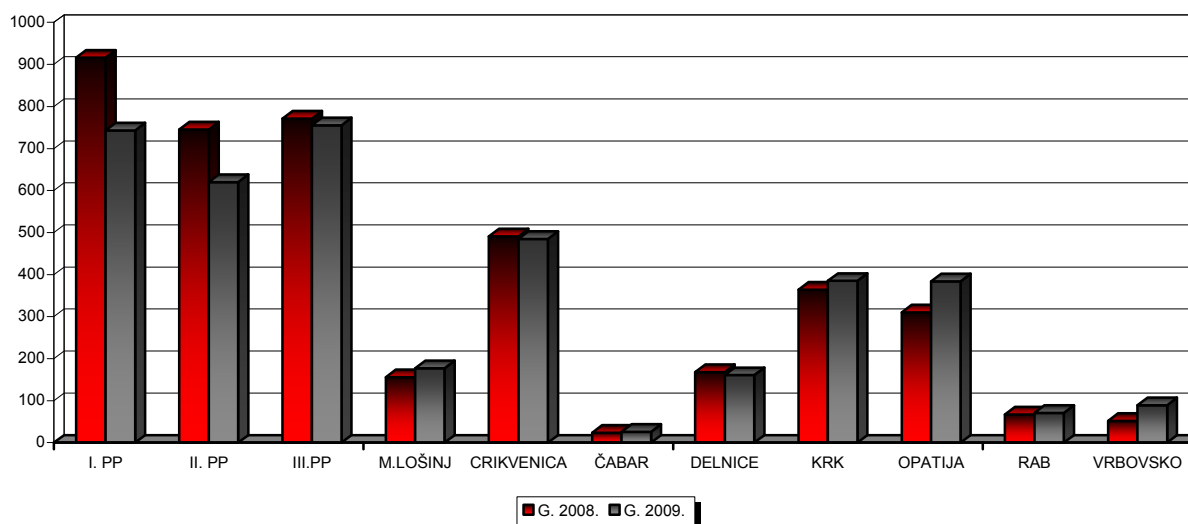

**Rasprostranjenost kaznenih djela općeg kriminaliteta
za godinu 2009/2008. g.**

POLICIJSKE POSTAJE	UKUPNO KD-a	UKUPNO KD-a općeg kriminaliteta		+/- %
		2008	2009.	
I. PP	1.025	916	743	-18,9
II. PP	832	745	620	-16,8
III. PP	948	771	755	-2,1
PP MALI LOŠINJ	201	156	177	13,5
PP CRIKVENICA	554	491	485	-1,2
PP ČABAR	33	24	26	8,3
PP DELNICE	181	168	161	-4,2
PP KRK	456	364	385	5,8
PP OPATIJA	632	310	384	23,9
PP RAB	106	67	71	6,0
PP VRBOVSKO	113	52	89	71,2
UKUPNO PU PG	5.081	4.064	3.896	-4,1

Prikaz po policijskim postajama

Prikaz strukture općeg kriminaliteta

STRUKTURA	Prijavljena kaznena djela			Razriješena KD		Naknadno otkrivena KD		
	Ukupno	Zatečen	Nepoznat	Ukupno	%	Ukupno	%	Ran. razd.
KD protiv imovine	2.753	27	2.647	1.364	49,5	1.258	47,5	83
KD protiv života i tijela	129	-	101	125	96,9	97	96,0	-
KD protiv spolnog čudoređa	11	-	7	10	90,9	6	85,7	-
KD protiv opće sig. ljudi i imov.	28	-	25	29	103,6	26	104,0	4
Ostala KD općeg kriminaliteta	684	72	416	680	99,4	412	99,0	2
KD iz djel. suzb. malolj. delinkv.	291	1	195	289	99,3	193	99,0	-
UKUPNO OPĆI KRIM.	3.896	100	3.391	2.497	64,1	1.992	58,7	89

Poredbeni prikaz kaznenih djela općeg kriminaliteta

Kaznena djela	Prijavljena kaznena djela			Razriješena KD			Naknadno otkrivena KD		
	Broj djela		+ - %	Broj djela		+ - %	Broj djela		+ - %
	2008.	2009.		2008.	2009.		2008.	2009.	
KD protiv imovine	2.843	2.753	-3,2	1.574	1.364	-13,3	1.471	1.258	-14,5
KD protiv života i tijela	125	129	3,2	117	125	6,8	84	97	15,5
KD protiv spolnosti	8	11	37,5	7	10	42,9	5	6	20,0
KD protiv opće sig. ljudi i imov.	39	28	-28,2	33	29	-12,1	25	26	4,0
Ostala KD općeg kriminaliteta	683	684	0,1	677	680	0,4	496	412	-16,9
KD iz djel. suzb. mal. delinkv.	366	291	-20,5	366	289	-21,0	228	193	-15,4
UKUPNO OPĆI KRIM.	4.064	3.896	-4,1	2.774	2.497	-10,0	2.309	1.992	-13,7