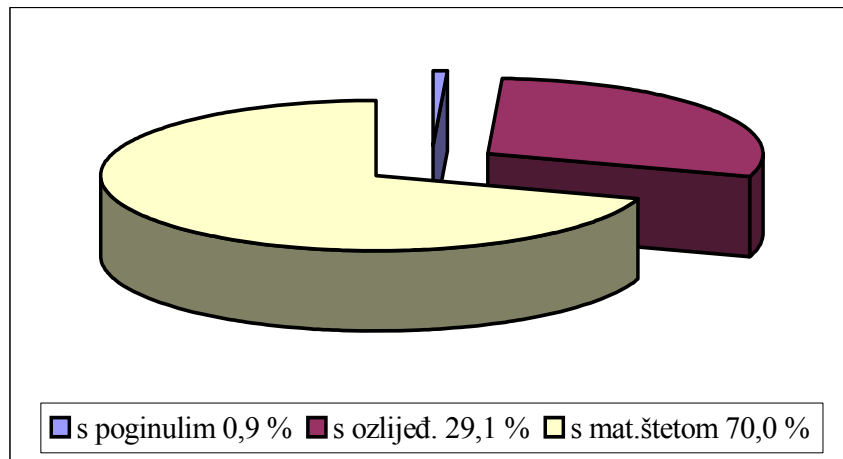

Prikaz prometnih nesreća s analizom sudionika

Prometne nesreće u 2009./2008.g.

Vrste prometnih nesreća

Policajska postaja	UKUPNO			PROMETNE NESREĆE S:			NASTRADALE OSOBE		
	2008.	2009.	+ - %	poginulim osobama	ozlijeđen. osobama	materij. štetom	poginule	teže ozlijeđene	lakše ozlijeđene
PPRP RIJEKA	2.638	2.243	-15,0	21	708	1.514	22	141	798
PP MALI LOŠINJ	159	165	3,8	2	59	104	2	15	70
PP CRIKVENICA	248	267	7,7	6	89	172	6	18	98
PP ČABAR	33	27	-18,2	-	7	20	-	1	9
PP DELNICE	268	235	-12,3	1	67	167	1	27	70
PP KRK	475	482	1,5	4	109	369	4	36	113
PP OPATIJA	495	522	5,5	1	103	418	1	36	87
PP RAB	61	84	37,7	1	32	51	1	9	30
PP VRBOVSKO	101	107	5,9	1	30	76	1	5	40
UKUPNO	4.478	4.132	-7,7	37	1.204	2.891	38	288	1.315