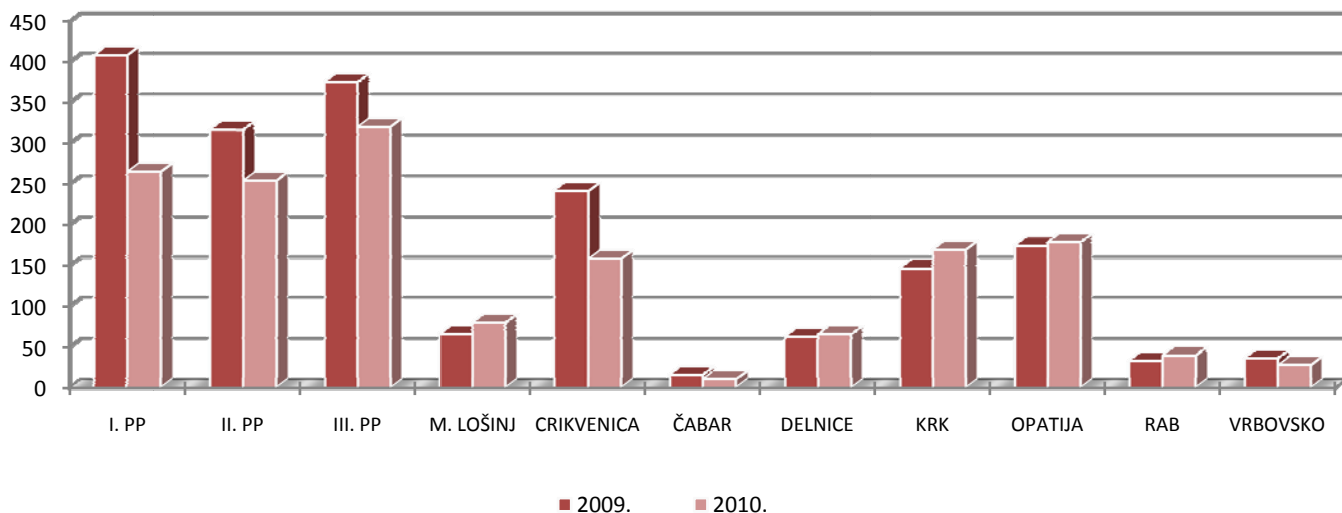

**Prikaz kaznenih djela općeg kriminaliteta  
za I. polugodište 2010/2009.g.**

**Prikaz po policijskim postajama**

POLICIJSKE POSTAJE	UKUPNO KD-a	UKUPNO OPĆI KRIM.		+/- %
		2009.	2010.	
I. RIJEKA	365	408	265	-35,0
II. RIJEKA	365	316	254	-19,6
III. RIJEKA	399	375	320	-14,7
PP MALI LOŠINJ	92	65	79	21,5
PP CRIKVENICA	199	241	158	-34,4
PP ČABAR	10	15	10	-33,3
PP DELNICE	77	62	65	4,8
PP KRK	181	146	169	15,8
PP OPATIJA	313	174	178	2,3
PP RAB	54	32	39	21,9
PP VRBOVSKO	33	35	27	-22,9
<b>UKUPNO PU PG</b>	<b>2.088</b>	1.869	<b>1.564</b>	-16,3

**Prikaz strukture kaznenih djela općeg kriminaliteta**

STRUKTURA	Prijavljena kaznena djela			Razriješena KD		Naknadno otkrivena KD			
	Ukupno	Zatečen	Nepoznat	Ukupno	%	Ukupno	%	Ran. razd.	%
KD protiv imovine	1.090	13	1059	516	47,3	485	45,7	52	40,8
KD protiv života i tijela	46	1	30	43	93,5	27	90,0	-	90,0
KD protiv spolne sl. i spol.ćudor.	4	-	3	4	100,0	3	100,0	-	100,0
KD protiv opće sig. ljudi i imov.	15	-	15	15	100,0	15	100,0	-	100,0
Ostala KD općeg kriminaliteta	274	27	172	271	98,9	169	98,3	1	97,7
KD iz djel. suzb. mal. delinkv.	135	-	71	135	100,0	71	100,0	-	100,0
<b>UKUPNO OPĆI KRIM.</b>	<b>1.564</b>	41	1350	<b>984</b>	62,8	<b>770</b>	57,0	53	53,0