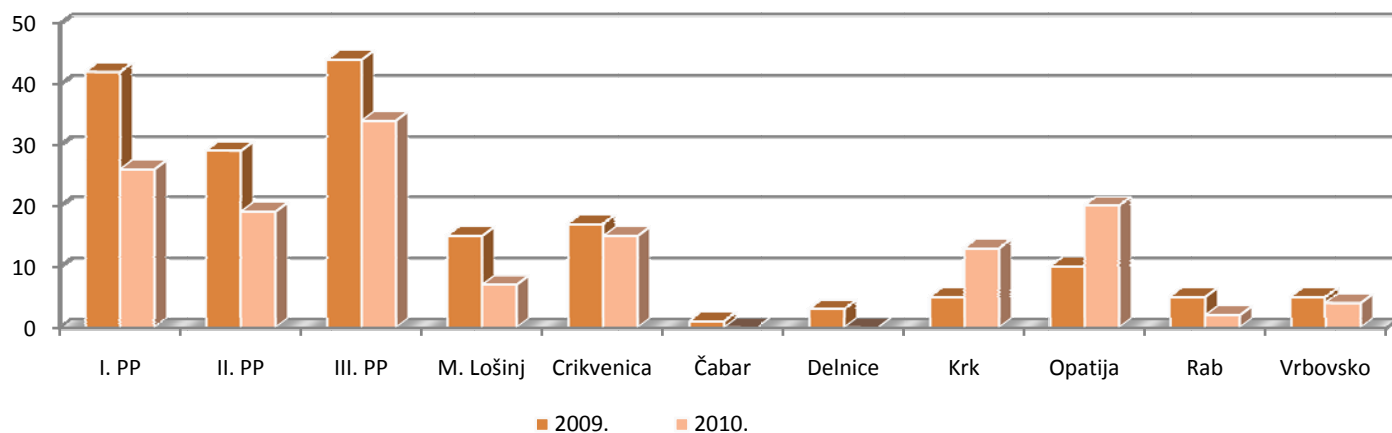

**Prikaz kaznenih djela maloljetničke delinkvencije  
za I. polugodište 2010/2009.g.**

**Prikaz po policijskim postajama**

POLICIJSKE POSTAJE	2009.	2010.	+/-	%
I. PP	42	<b>26</b>	-16	-38,1
II. PP	29	<b>19</b>	-10	-34,5
III. PP	44	<b>34</b>	-10	-22,7
PP MALI LOŠINJ	15	<b>7</b>	-8	-53,3
PP CRIKVENICA	17	<b>15</b>	-2	-11,8
PP ČABAR	1	-	-1	-100,0
PP DELNICE	3	-	-3	-100,0
PP KRK	5	<b>13</b>	8	160,0
PP OPATIJA	10	<b>20</b>	10	100,0
PP RAB	5	<b>2</b>	-3	-60,0
PP VRBOVSKO	5	<b>4</b>	-1	-20,0
<b>UKUPNO</b>	176	<b>140</b>	-36	-20,5

**Udio maloljetničke delinkvencije u razriješenim kaznenim djelima**

POLICIJSKE POSTAJE	Sveukupno KD-a	Razriješena KD	Malolj. delinkv.	% - udjel mal. del.
I. PP	<b>371</b>	291	<b>26</b>	8,9
II. PP	<b>371</b>	304	<b>19</b>	6,3
III. PP	<b>412</b>	267	<b>34</b>	12,7
PP MALI LOŠINJ	<b>96</b>	55	<b>7</b>	12,7
PP CRIKVENICA	<b>199</b>	169	<b>15</b>	8,9
PP ČABAR	<b>10</b>	4	-	-
PP DELNICE	<b>81</b>	56	-	-
PP KRK	<b>181</b>	68	<b>13</b>	19,1
PP OPATIJA	<b>317</b>	254	<b>20</b>	7,9
PP RAB	<b>56</b>	47	<b>2</b>	4,3
PP VRBOVSKO	<b>33</b>	27	<b>4</b>	14,8
<b>UKUPNO PU</b>	<b>2.127</b>	1.542	<b>140</b>	9,1
(G. 2009.)	2.450	1.738	176	10,1