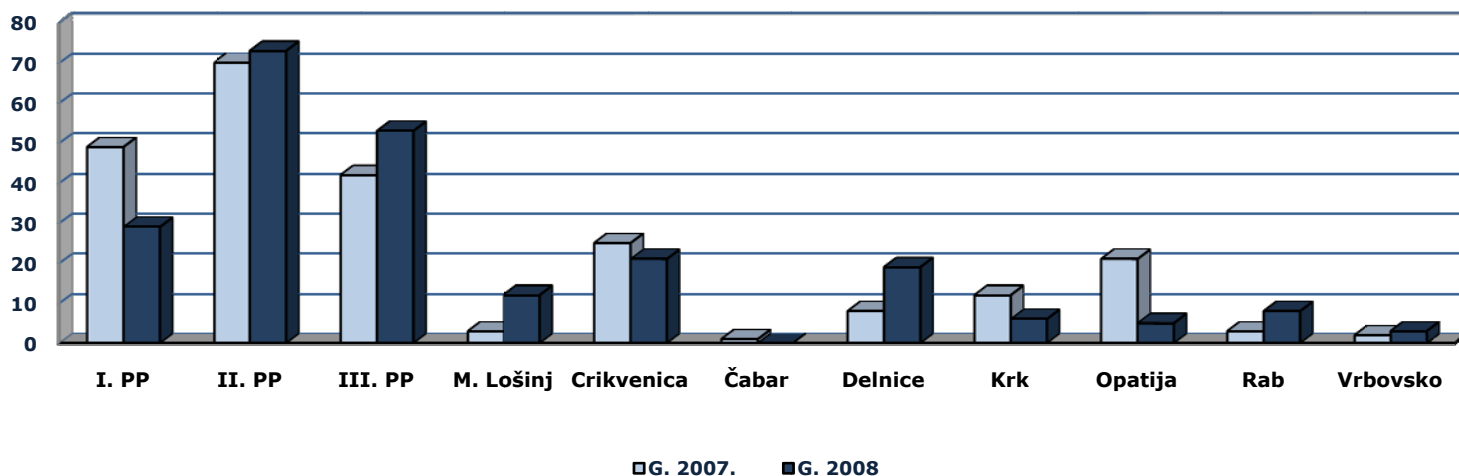

Prikaz KD-a maloljetničke delinkvencije za I. polugodište 2008/2007.g.

Prikaz KD-a maloljetničke delinkvencije po policijskim postajama

POLICIJSKE POSTAJE	2007.g.	2008.g.	+/-	%
I. Rijeka	49	29	-20	-40,8
II. Rijeka	70	73	3	4,3
III. Rijeka	42	53	11	26,2
PP Mali Lošinj	3	12	9	300,0
PP Crikvenica	25	21	-4	-16,0
PP Čabar	1	-	-1	-100,0
PP Delnice	8	19	11	137,5
PP Krk	12	6	-6	-50,0
PP Opatija	21	5	-16	-76,2
PP Rab	3	8	5	166,7
PP Vrbovsko	2	3	1	50,0
UKUPNO PU PG	236	229	-7	-3,0

Udio maloljetničke delinkvencije u razriješenim kaznenim djelima

POLICIJSKE POSTAJE	Sveukupno KD-a	Razriješena KD	Maloljetnička delinkvencija	% udjel malolj. del.
I. Rijeka	560	419	29	6,9
II. Rijeka	484	487	73	15,0
III. Rijeka	570	451	53	11,8
PP Mali Lošinj	87	53	12	22,6
PP Crikvenica	318	265	21	7,9
PP Čabar	29	27	-	-
PP Delnice	108	77	19	24,7
PP Krk	183	115	6	5,2
PP Opatija	227	179	5	2,8
PP Rab	62	55	8	14,5
PP Vrbovsko	42	41	3	7,3
UKUPNO PU PG	2.670	2.169	229	10,6
(2007.g.)	3.057	2.394	236	9,9

Maloljetni počinitelj po spolu i starosti

POLICIJSKE POSTAJE	Sveukupno počinitelji	MALOLJETNI POČINITELJI PO SPOLU I STAROSTI						Mlađi punoljetnik od 18 do 21 g.	Broj djece među mal. počinit. %
		Ukupno	Muški	Ženski	Djeca do 14 g	Od 14 do 16 g.	Od 16 do 18 g.		
I. Rijeka	282	36	35	1	4	17	15	22	11,1
II. Rijeka	315	60	54	6	11	15	34	7	18,3
III. Rijeka	296	50	47	3	6	14	30	9	12,0
PP Mali Lošinj	67	21	21	-	6	7	8	8	28,6
PP Crikvenica	218	19	18	1	1	9	9	27	5,3
PP Čabar	16	-	-	-	-	-	-	-	-
PP Delnice	72	20	20	-	1	10	9	9	5,0
PP Krk	100	8	8	-	-	4	4	8	-
PP Opatija	172	4	3	1	-	2	2	6	-
PP Rab	47	11	11	-	-	-	11	2	-
PP Vrbovsko	31	3	3	-	-	-	3	3	-
UKUPNO PU PG	1.616	232	220	12	29	78	125	101	12,5
(2007.g.)	1.667	226	216	10	44	71	111	108	19,5