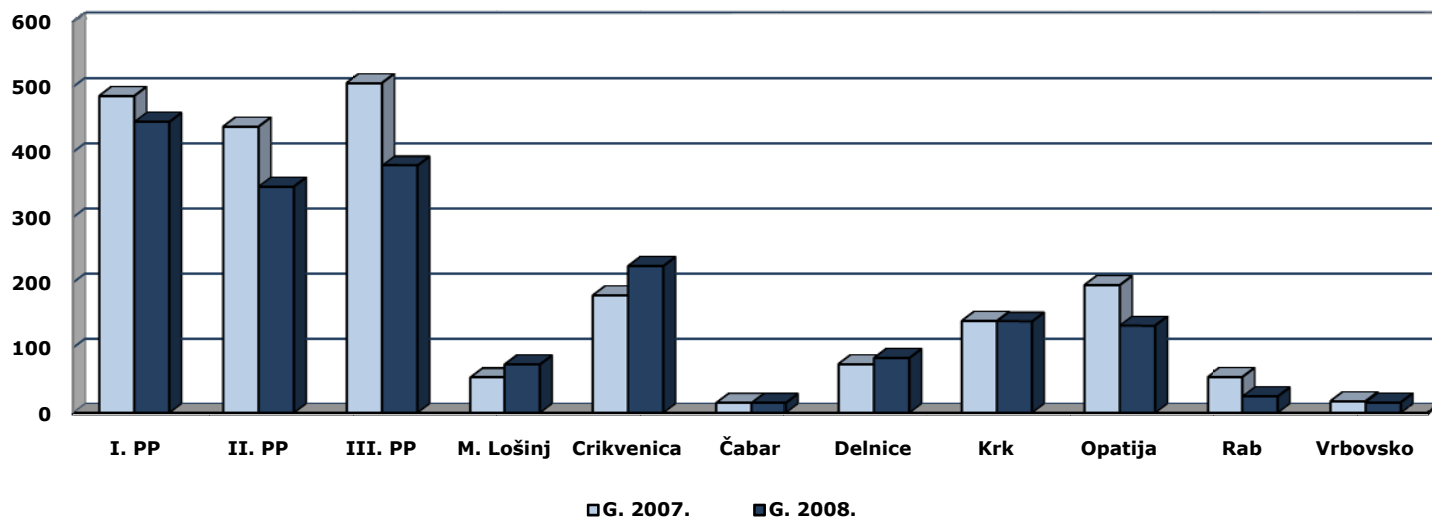

## Rasprostranjenost kaznenih djela općeg kriminaliteta za I. polugodište 2008/2007.g.

### Prikaz po policijskim postajama

POLICIJSKE POSTAJE	UKUPNO KD-a	UKUPNO KD-a općeg kriminaliteta		+/- %
		2007.	2008.	
I. Rijeka	<b>552</b>	486	<b>446</b>	-8,2
II. Rijeka	<b>473</b>	439	<b>347</b>	-21,0
III. Rijeka	<b>563</b>	506	<b>379</b>	-25,1
PP Mali Lošinj	<b>83</b>	54	<b>74</b>	37,0
PP Crikvenica	<b>310</b>	180	<b>225</b>	25,0
PP Čabar	<b>28</b>	15	<b>15</b>	0,0
PP Delnice	<b>103</b>	75	<b>84</b>	12,0
PP Krk	<b>182</b>	141	<b>140</b>	-0,7
PP Opatija	<b>221</b>	196	<b>134</b>	-31,6
PP Rab	<b>62</b>	55	<b>25</b>	-54,5
PP Vrbovsko	<b>39</b>	18	<b>16</b>	-11,1
<b>UKUPNO PU PG</b>	<b>2.616</b>	2.165	<b>1.885</b>	-12,9

## Prikaz strukture kaznenih djela općeg kriminaliteta

STRUKTURA	Prijavljena KD			Razriješena KD		Naknadno otkrivena KD		
	Ukupno	Zatečen	Nepoznat	Ukupno	%	Ukupno	%	Ran. razd.
KD protiv imovine	<b>1.321</b>	14	1.270	<b>839</b>	63,5	<b>788</b>	62,0	175
KD protiv života i tijela	<b>60</b>	-	44	<b>55</b>	91,7	<b>39</b>	88,6	1
KD protiv spolnosti	<b>3</b>	-	3	<b>3</b>	100,0	<b>3</b>	100,0	-
KD protiv opće sigurnosti ljudi i imovine	<b>22</b>	2	18	<b>19</b>	86,4	<b>15</b>	83,3	-
Ostala KD općeg kriminaliteta	<b>312</b>	25	230	<b>306</b>	98,1	<b>224</b>	97,4	1
KD iz djel. suzb. maloljet. delinkvencije	<b>167</b>	-	112	<b>167</b>	100,0	<b>112</b>	100,0	-
<b>UKUPNO OPĆI KRIMINALITET</b>	<b>1.885</b>	41	1.677	<b>1.389</b>	73,7	<b>1.181</b>	70,4	177